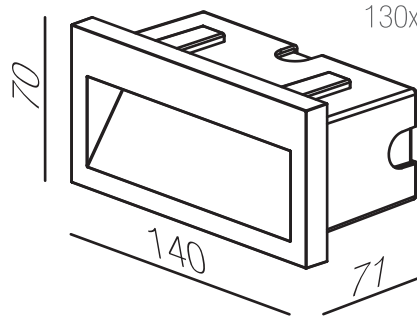

Nicho de Led Rectangular

Familia	Apliques
Alimentación	100-240V AC
Bombilla	15 LED
Instalación	Incrustar en pared
Material	Aluminio + Cristal + ABS
Potencia	3W
Colores disponibles	Gris
Hermeticidad	IP-54

Fotometría 3 W

75 Lúmenes