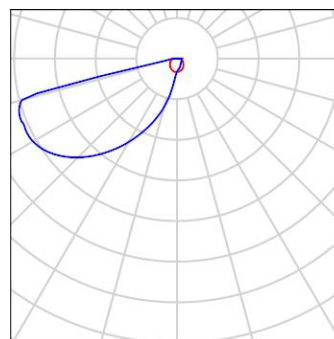

Fotometría 3 W