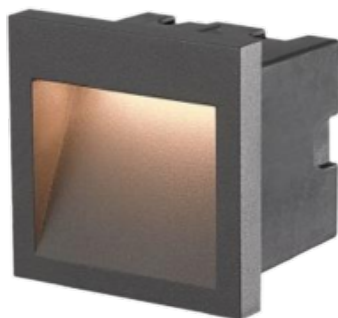

Nicho de Led Redondo y Cuadrado

Familia	Apliques
Alimentación	100-240V AC
Bombilla	15 LED
Instalación	Incrustar en pared
Material	Aluminio + Cristal + ABS
Potencia	3W
Colores disponibles	Gris
Hermeticidad	IP-54

WL151 3000K

Aplicaciones luminaria

- Luminaria ideal para la decoración de jardines, paredes en exterior protegido, en pasillos y escaleras como luz guía, Etc.
- Puede colocarse en interior o exterior protegido.
- Con base en termoplástico para soporte del aplique.
- Protección IP-54
- 2 Años de garantía

WL153 3000K

Fotometría 3 W

80 Lúmenes