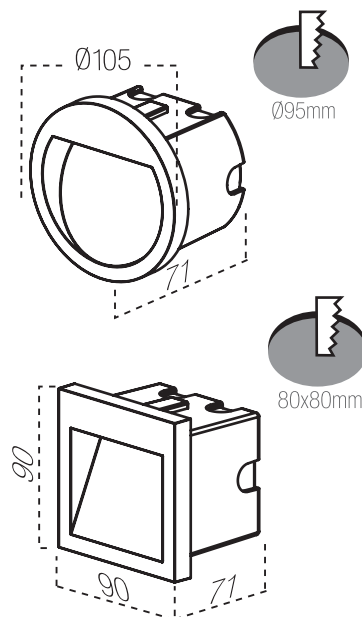

Nicho de Led Redondo y Cuadrado

Familia	Apliques
Alimentación	100-240V AC
Bombilla	15 LED
Instalación	Incrustar en pared
Material	Aluminio + Cristal + ABS
Potencia	3W
Colores disponibles	Gris
Hermeticidad	IP-54

WL153 3000K

Fotometría 3 W

80 Lúmenes