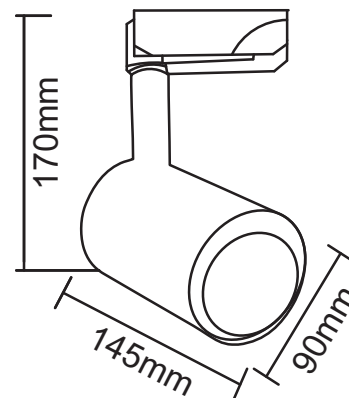

SPOT LED LISO 20W 30W

Procedencia	CHINA
Color	3000K/4000K
Potencia	20W 30W
Alimentación	100V / 240V 60Hz
Driver	LIFUD F.P.>0.95
Tecnología LED	CREE CRI 95
Vida útil	50.000 Hr L70
Apertura de Haz	24°
Garantía	3 Años
Orientable	90°
Giratorio	360°

Descripción

-Es un proyector de iluminación interior que utiliza tecnología Led, indicado para iluminación de espacios comerciales.

-Es una luminaria de carril, de gran rendimiento lumínico y robustez.

-Tiene una reproducción del color del 95% .

-Iluminación en proyección y una orientación perfecta gracias a su diseño de 360° de rotación.

TL542 = NEGRO

TL542 = BLANCO

Fotometría 20W

Fotometría 30W

Referencia	Potencia	° Kelvin	Lúmenes	CRI
TL542-WW	30W	3000	2100	95%
TL542-WN	30W	4000	2100	90%
TL542-20WW	20W	3000	1400	95%