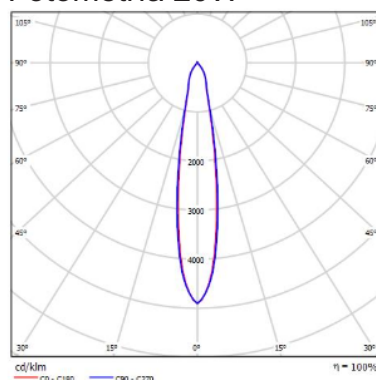

-Iluminación en proyección y una orientación perfecta gracias a su diseño de 360° de rotación.

TL542 = NEGRO

TL542 = BLANCO

Fotometría 20W

Fotometría 30W

Referencia	Potencia	° Kelvin	Lúmenes	CRI
TL542-WW	30W	3000	2100	95%
TL542-WN	30W	4000	2100	90%
TL542-20WW	20W	3000	1400	95%