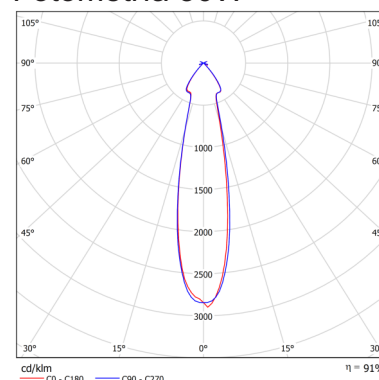

-Iluminación en proyección y una orientación perfecta gracias a su diseño de 360° de rotación.

TL542 = NEGRO

TL542 = BLANCO

Fotometría 20W

Fotometría 30W

Referencia	Potencia	° Kelvin	Lúmenes	CRI
TL542-WW	30W	3000	2100	95%
TL542-WN	30W	4000	2100	90%
TL542-20WW	20W	3000	1400	95%