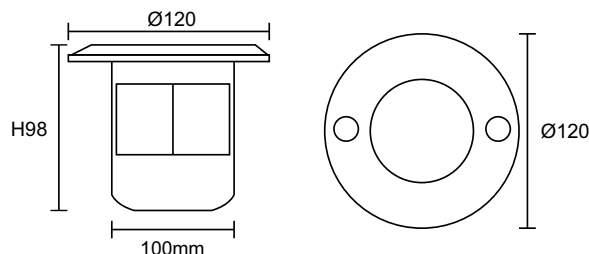

# Bala De Piso Led

Color	2700K / 5000K
Potencia	4W
Alimentación	100V-240V 60 Hz
Driver	F.P.> 0,50
Vida útil	30.000 Hr L70
Apertura de Haz	20°
Garantía	2 Años
Procedencia	China
Hermeticidad	IP-65

**LL703**

## Descripción

Las balas de piso son un sistema de iluminación exterior empotrable, equipado con tecnología LED, siendo ideal para su instalación en suelos.

Ver manual de instalación.

Referencia	° Kelvin	Lúmenes	CRI
LL703-WW	2700	220	80%
LL703-WD	5000	220	80%