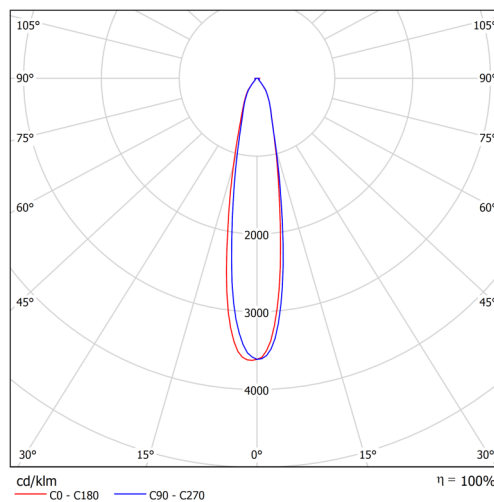

# Bala De Piso Led

Color	2700K / 5000K
Potencia	4W
Alimentación	100V-240V 60 Hz
Driver	F.P.> 0,50
Vida útil	30.000 Hr L70
Apertura de Haz	20°
Garantía	2 Años
Procedencia	China
Hermeticidad	IP-65

**LL703**

## Descripción

Las balas de piso son un sistema de iluminación exterior empotrable, equipado con tecnología LED, siendo ideal para su instalación en suelos.

Ver manual de instalación.

Referencia	° Kelvin	Lúmenes	CRI
LL703-WW	2700	220	80%
LL703-WD	5000	220	80%