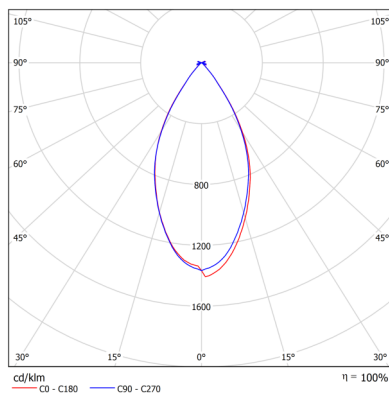

ML506-135

ML506-235

Aplicaciones luminaria

- Es un sistema de iluminación interior orientable y empotrable, equipado con tecnología LED, siendo idóneo para espacios comerciales y domésticos.

FOTOMETRÍA 1x35W

FOTOMETRÍA 2x35W

Referencia	Potencia	° Kelvin	Lúmenes	CRI
ML506-135 WW	1 x 35 W	3000	2.800	85%
ML506-135 WN	1 x 35 W	4000	2.800	85%
ML506-235	2 x 35 W	3000	5.600	85%
ML506-235	2 x 35 W	4000	5.600	85%