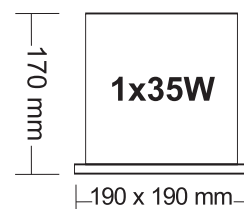

Euro Led

Tipo de Luz	LED
Color	3000K / 4000K
Alimentación	100 V/240 V 60 Hz
Driver	LIFUD F.P. > 0,95 THD <18%
Tecnología Led	CREEE
Garantía	3 años
Procedencia	China
Lúmenes x Watio	80
Apertura de Haz	60°
Vida Útil	30.000 Hr L70

ML506-135

ML506-235

Aplicaciones luminaria

- Es un sistema de iluminación interior orientable y empotrable, equipado con tecnología LED, siendo idóneo para espacios comerciales y domésticos.

FOTOMETRÍA 1x35W

FOTOMETRÍA 2x35W

Referencia	Potencia	° Kelvin	Lúmenes	CRI
ML506-135 WW	1 x 35 W	3000	2.800	85%
ML506-135 WN	1 x 35 W	4000	2.800	85%
ML506-235	2 x 35 W	3000	5.600	85%
ML506-235	2 x 35 W	4000	5.600	85%