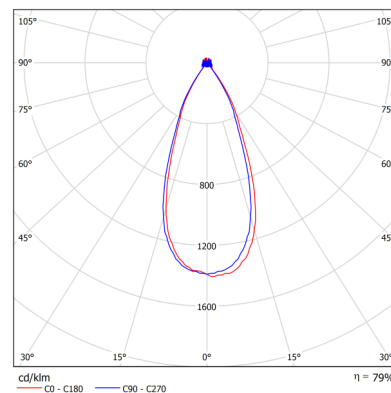

ML506-135

ML506-235

Aplicaciones luminaria

- Es un sistema de iluminación interior orientable y empotrable, equipado con tecnología LED, siendo idóneo para espacios comerciales y domésticos.

FOTOMETRÍA 1x35W

FOTOMETRÍA 2x35W

Referencia	Potencia	° Kelvin	Lúmenes	CRI
ML506-135 WW	1 x 35 W	3000	2.800	85%
ML506-135 WN	1 x 35 W	4000	2.800	85%
ML506-235	2 x 35 W	3000	5.600	85%
ML506-235	2 x 35 W	4000	5.600	85%