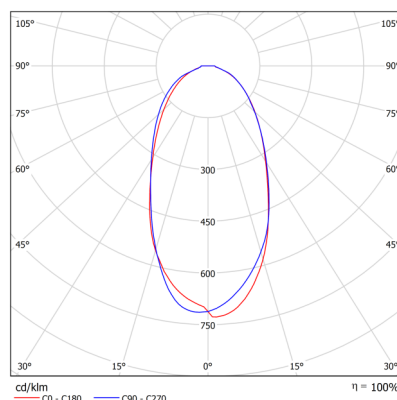

-Fabricado por inyección de aluminio con recubrimiento de pintura al horno.

DL27

DL28

Fotometría

Referencia	° Kelvin	Lúmenes	CRI
DL27-WW	3000	560	80%
DL27-WD	5000	560	80%
DL28-WW	3000	560	80%
DL28-WD	5000	560	80%