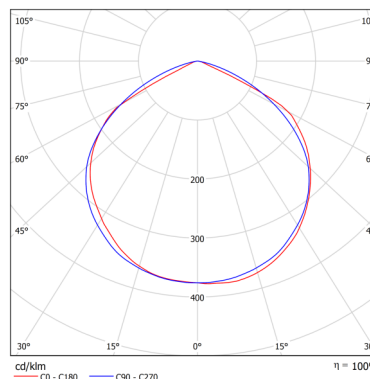

Exterior Led

Tipo de Luz	LED
Color	5000°K
Potencia	75 W
Alimentación	90V-264V 60 Hz
Driver	F.P. 0,94
Tecnología LED	Everlight
Garantía	5 años
Procedencia	Taiwan
Lúmenes x Watio	150
Apertura de Haz	120°
Vida Útil	60.000 Hr L70
Hermeticidad	IP-65

Características de luminaria

- Alto rendimiento luminoso, eficacia del sistema de hasta 150 lm / W.
- Carcasa sólida de aluminio fundido a presión.
- Recubrimiento de pintura en polvo con clasificación UV
- IK07 calificación de impacto
- IP65 clasificado para aplicaciones al aire libre

WL - 75

Referencia	° Kelvin	Lúmenes	CRI
WL75	5.000	11250	70%