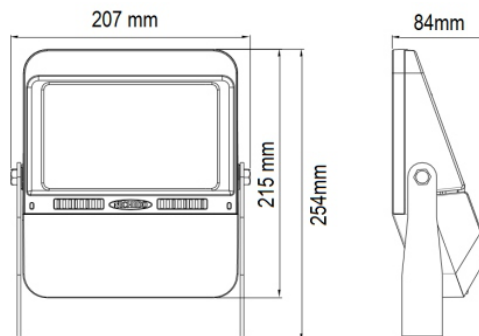

Características de luminaria

- Alto rendimiento luminoso, eficacia del sistema de hasta 150 lm / W.
- Carcasa sólida de aluminio fundido a presión.
- Recubrimiento de pintura en polvo con clasificación UV
- IK07 calificación de impacto
- IP65 clasificado para aplicaciones al aire libre

WL - 75

Referencia	° Kelvin	Lúmenes	CRI
WL75	5.000	11250	70%