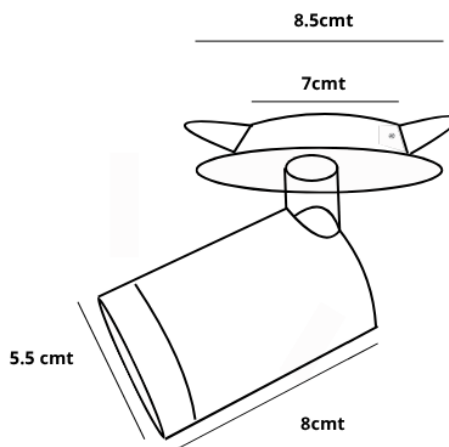

## Características

- |                          |                  |
|--------------------------|------------------|
| • Procedencia            | China            |
| • Potencia               | Bombilla Gu10 7W |
| • Alimentación           | 100V / 240V 60H  |
| • Socket                 | Base Gu10        |
| • Instalación            | Incrustar        |
| • Garantía               | 2 Años           |
| • Material               | ALU+PC Negro     |
| • Temperatura de Trabajo | -20° 40°         |
| • Grados de protección   | Ip20             |

12cmt

Diámetro de corte 70mm

AL

IP-20

R

RETILAP