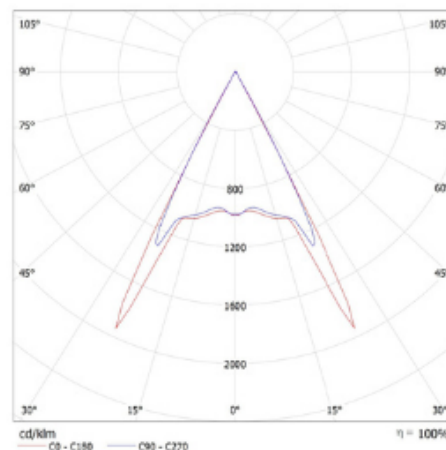

## Características

- Procedencia China
- Color 2700K
- Potencia 6W
- Alimentación 100V / 240V 60Hz
- Driver Interno F.P. 0.4
- Tecnología LED 6 leds
- Vida útil 30.000 Hr
- Garantía 2 Años
- Eficacia 80 Lúmenes x Watio
- Material ALU +PC Negro
- Grados de protección IP 54
- Temperatura -20° 40°

## Fotometría

REFERENCIA	WATIOS	LÚMENES	°KELVIN	MEDIDAS	CRI
WL156	6W	480	2700K	Int 170 Ext 80 Altura 40mm	70%