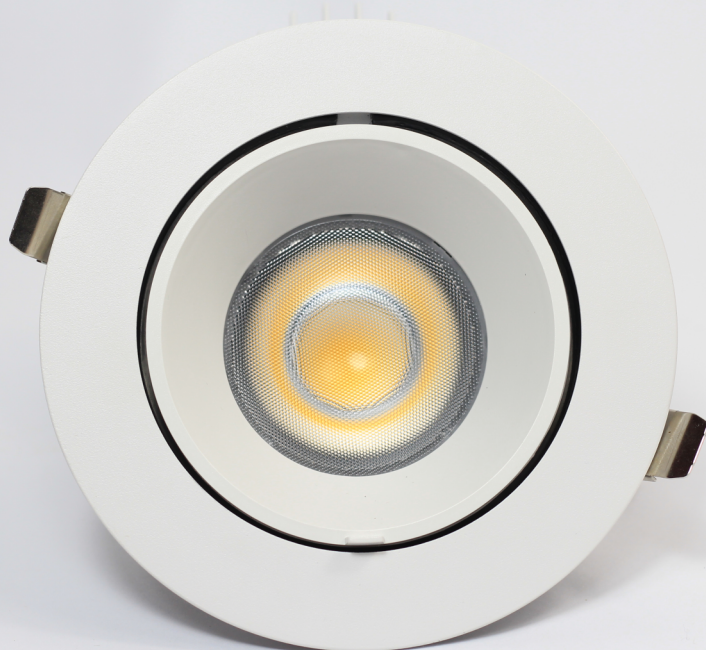

# DOWNLIGHT REDONDO BASCULANTE AL 509 18W

## Características

- Procedencia: China
- Color: 3000K/4000K
- Potencia: 18W
- Alimentación: 85V / 285V 60Hz
- Driver: F.P. 0.9
- Tecnología LED: COB
- Vida útil: 30.000 Hr
- Apertura de Haz: 36°
- Garantía: 2 Años
- Eficacia: 90 Lumenes x Watio
- Material: ALU+PC Blanco
- Grados de protección: IP 20
- Temperatura: -20° 40°

Diámetro de corte 110mm

## Fotometría

REFERENCIA	WATIOS	LÚMENES	°KELVIN	MEDIDAS			CRI
				Int	Ext	Altura	
AL509	18W	1620	3000K	110	115	135mm	90%
AL509	18W	1620	4000K	110	115	135mm	90%