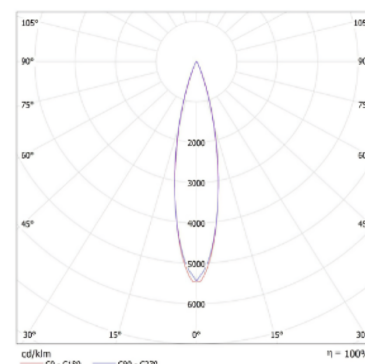

## Características

- Procedencia: China
- Color: 3000K/4000K
- Potencia: 18W
- Alimentación: 85V / 285V 60Hz
- Driver: F.P. 0.9
- Tecnología LED: COB
- Vida útil: 30.000 Hr
- Apertura de Haz: 36°
- Garantía: 2 Años
- Eficacia: 90 Lumenes x Watio
- Material: ALU+PC Blanco
- Grados de protección: IP 20
- Temperatura: -20° 40°

Diámetro de corte 110mm

## Fotometría

REFERENCIA	WATIOS	LÚMENES	°KELVIN	MEDIDAS			CRI
				Int	Ext	Altura	
AL509	18W	1620	3000K	110	115	135mm	90%
AL509	18W	1620	4000K	110	115	135mm	90%