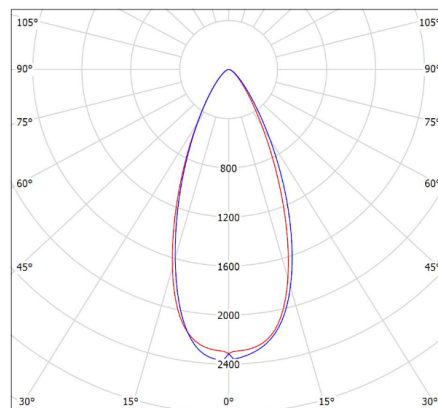

# BOMBILLA LED AR111

## Características

- Familia Bombilla Led AR-111
- Color de luz 3000K/4000K
- Potencia 15W
- Conexión Socket Gu10
- Alimentación AC120V/60Hz
- Driver FP>0.5
- Lúmenes 1000LM
- Eficacia 80Lm/W
- Garantía 1 Año
- Temperatura -20 + 40°C
- Hermeticidad IP20
- Procedencia China

Luminaria Led SMD2835, elaborada en material PC policarbonato, con una vida útil de 15.00 horas, ángulo de apertura 38°.

## Fotometría

REFERENCIA

LB305  
LB305

°KELVIN

3000  
4000

LÚMENES

1200  
1200

CRI