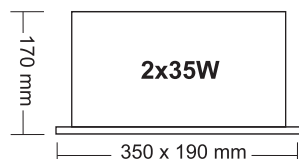

EURO LED

Características

- Tipo de luz LED
- Color 3000K / 4000K
- Alimentación 100 V/240 V 60Hz
- Driver LIFUD F.P. 0.96THD 18%
- Tecnología Led CREE
- Garantía 3 Años
- Procedencia China
- Lúmenes x Watia 80
- Apertura de Haz 60°
- Vida Útil 30.000 Hr L70

1X35W

2X35W

Orientable y empotrable, ideal para espacios comerciales y domésticos.

REFERENCIA	POTENCIA	°KELVIN	LÚMENES	CRI
ML506-135 WW	1X35 W	3000	2.800	85%
ML506-135 WN	1X35 W	4000	2.800	85%
ML506-235	2X35 W	5600	5.600	85%
ML506-235	2X35 W	5600	5.600	85%