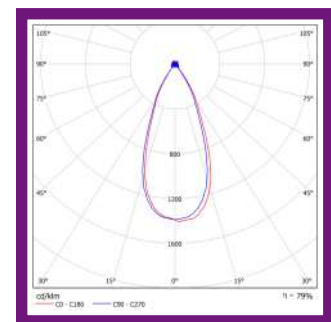

1X35W

2X35W

Orientable y empotrable, ideal para espacios comerciales y domésticos.

REFERENCIA	POTENCIA	°KELVIN	LÚMENES	CRI
ML506-135 WW	1X35 W	3000	2.800	85%
ML506-135 WN	1X35 W	4000	2.800	85%
ML506-235	2X35 W	5600	5.600	85%
ML506-235	2X35 W	5600	5.600	85%