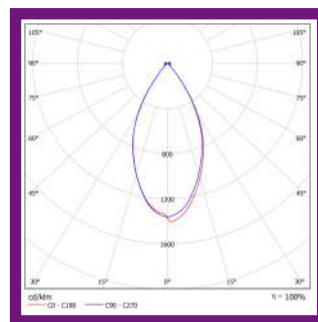

EURO LED

Características

- Tipo de luz LED
- Color 3000K / 4000K
- Alimentación 100 V/240 V 60Hz
- Driver LIFUD F.P. 0.96THD 18%
- Tecnología Led CREE
- Garantía 3 Años
- Procedencia China
- Lúmenes x Watia 80
- Apertura de Haz 60°
- Vida Útil 30.000 Hr L70

1X35W

2X35W

Orientable y empotrable, ideal para espacios comerciales y domésticos.

REFERENCIA	POTENCIA	°KELVIN	LÚMENES	CRI
ML506-135 WW	1X35 W	3000	2.800	85%
ML506-135 WN	1X35 W	4000	2.800	85%
ML506-235	2X35 W	5600	5.600	85%
ML506-235	2X35 W	5600	5.600	85%