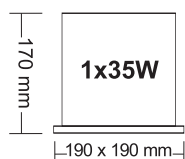

EURO LED

Características

- Tipo de luz LED
- Color 3000K / 4000K
- Alimentación 100 V/240 V 60Hz
- Driver LIFUD F.P. 0.96THD 18%
- Tecnología Led CREE
- Garantía 3 Años
- Procedencia China
- Lúmenes x Watia 80
- Apertura de Haz 60°
- Vida Útil 30.000 Hr L70

1X35W

2X35W

Orientable y empotrable, ideal para espacios comerciales y domésticos.

REFERENCIA	POTENCIA	°KELVIN	LÚMENES	CRI
ML506-135 WW	1X35 W	3000	2.800	85%
ML506-135 WN	1X35 W	4000	2.800	85%
ML506-235	2X35 W	5600	5.600	85%
ML506-235	2X35 W	5600	5.600	85%