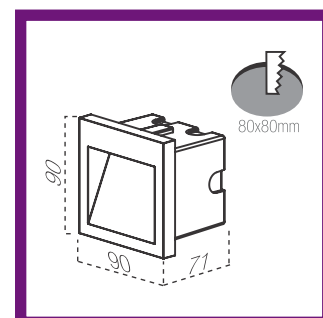

NICHO DE LED CUADRADO

WL152 3000K

Características

• Familia	Apliques
• Alimentación	100-240V AC
• Bombilla	15 LED
• Instalación	Incrustar pared
• Material	Aluminio + Cristal + ABS
• Potencia	3W
• Colores disponibles	Gris
• Hermeticidad	IP-54
• Garantía	2 años