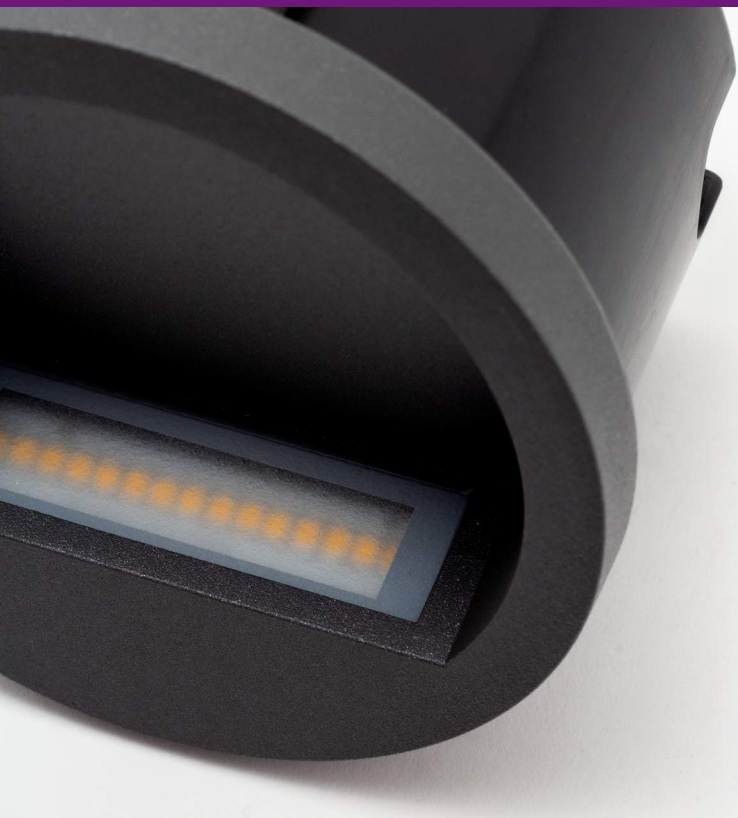

NICHO DE LED REDONDO WL 151-3

105 Lúmenes

Características

- Familia Apliques
- Alimentación 100-240V AC
- Bombilla 15 LED
- Instalación Incrustar pared
- Material Aluminio + Cristal + ABS
- Potencia 3W
- Colores disponibles Gris
- Hermeticidad IP-54
- Garantía 2 años

Luminaria redonda ideal para interior y exterior, fachadas, escaleras, pasillos, el aplique es fundido en aluminio con norma IP54 y este se aloja en una carcasa termoplástica.

RETILAP