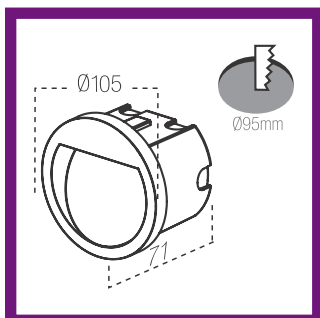

NICHO DE LED REDONDO WL 151-3

105 Lúmenes

Características

- Familia Apliques
- Alimentación 100-240V AC
- Bombilla 15 LED
- Instalación Incrustar pared
- Material Aluminio + Cristal + ABS
- Potencia 3W
- Colores disponibles Gris
- Hermeticidad IP-54
- Garantía 2 años

Luminaria redonda ideal para interior y exterior, fachadas, escaleras, pasillos, el aplique es fundido en aluminio con norma IP54 y este se aloja en una carcasa termoplástica.

RETILAP