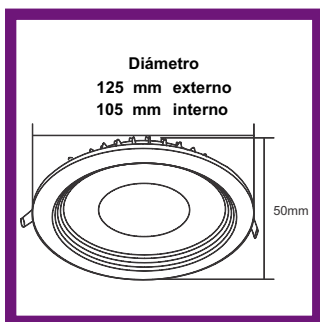

DL 24-10W

Características

- Procedencia China
- Color 3000K/4000K/5000K
- Potencia 10W
- Alimentación 100V / 240V 60Hz
- Driver F.P. 0.90
- Tecnología LED COB
- Vida útil 30.000 Hr L70
- Apertura de Haz 120°
- Garantía 2 Años
- Lúmenes x Watop 90
- Material ALU+PC

Luminaria circular empotrable, diseño y de gran confort visual, con unos óptimos resultados, tanto lumínicos como de consumo energético, ideal para integrar en ambiente doméstico, oficinas, supermercados, etc.

REFERENCIA	°KELVIN	LÚMENES	CRI
DL24-10W	3.000	900	80%
DL24-10W	4.000	900	80%
DL24-10W	5.000	900	80%