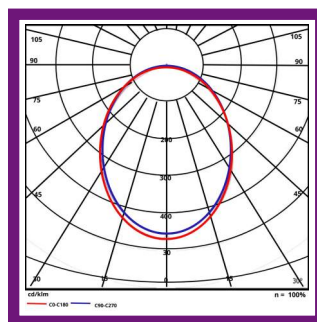

DL 24-10W

Características

- Procedencia China
- Color 3000K/4000K/5000K
- Potencia 10W
- Alimentación 100V / 240V 60Hz
- Driver F.P. 0.90
- Tecnología LED COB
- Vida útil 30.000 Hr L70
- Apertura de Haz 120°
- Garantía 2 Años
- Lúmenes x Watop 90
- Material ALU+PC

Luminaria circular empotrable, diseño y de gran confort visual, con unos óptimos resultados, tanto lumínicos como de consumo energético, ideal para integrar en ambiente doméstico, oficinas, supermercados, etc.